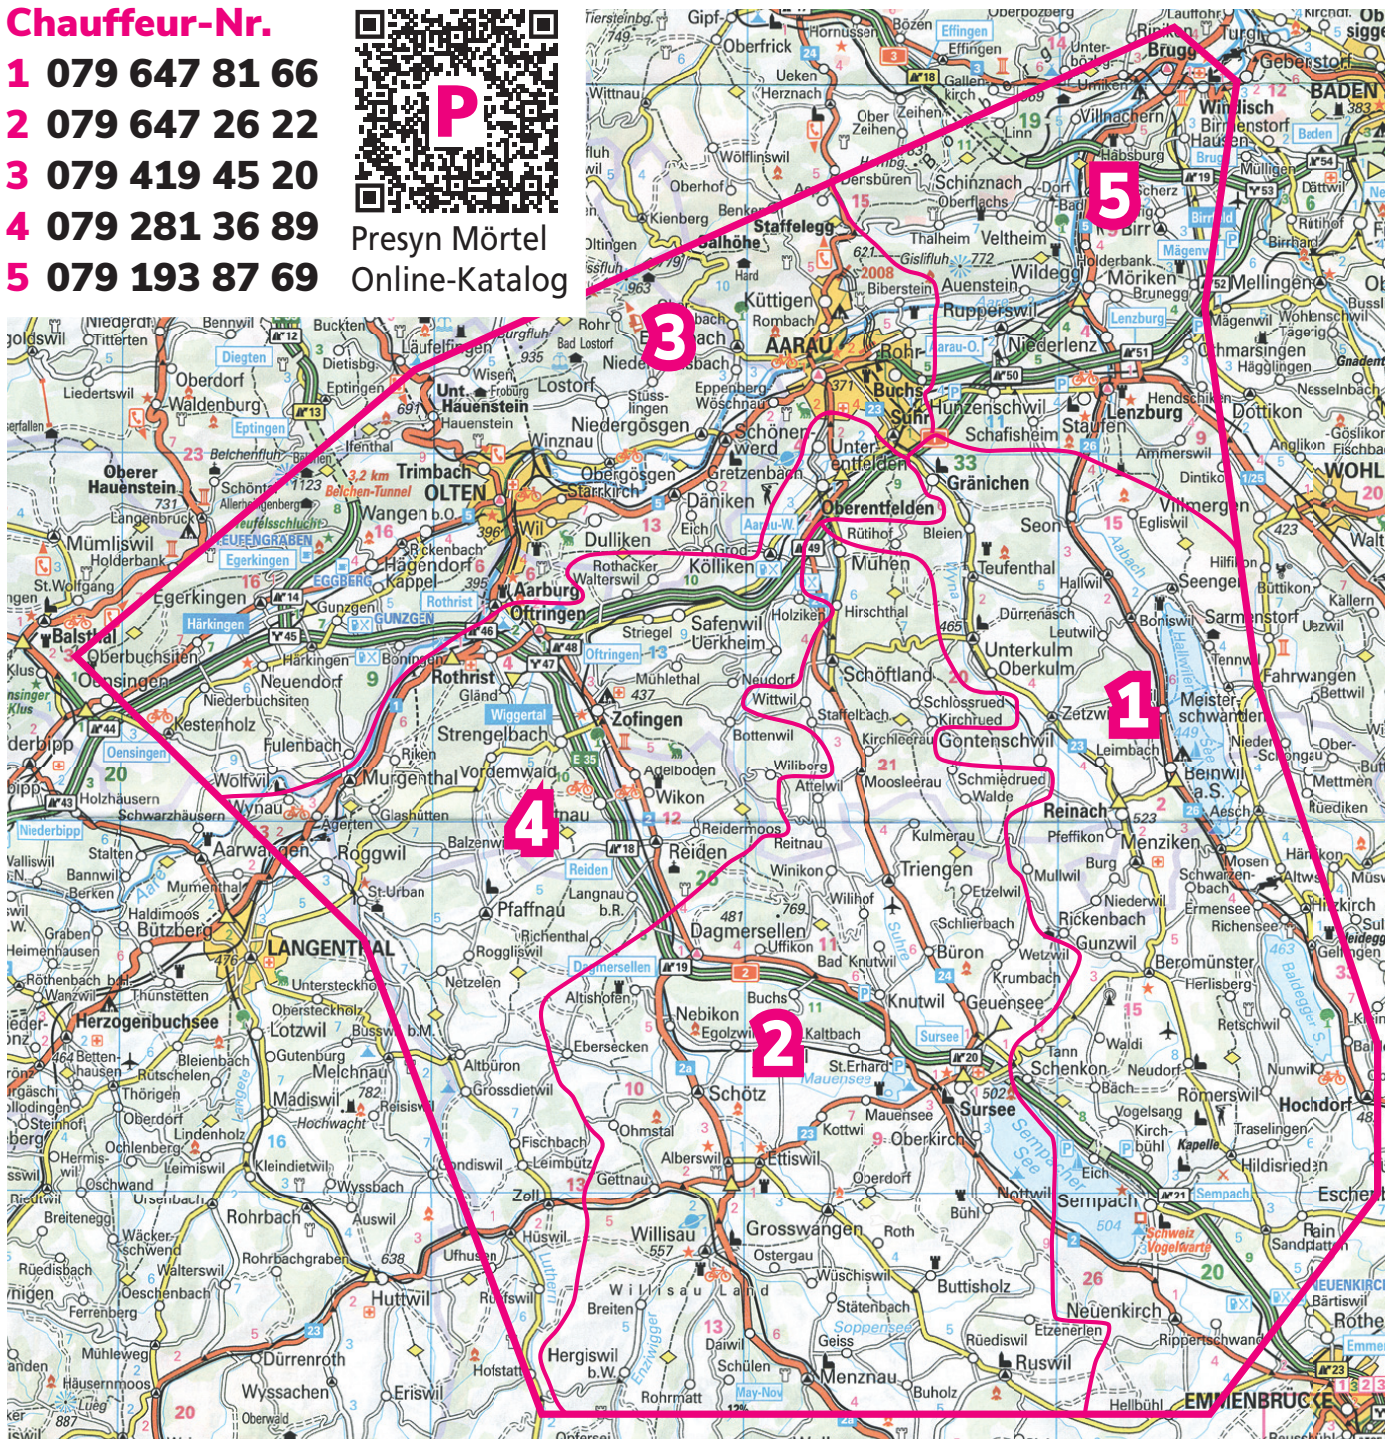

Der optimale Mörteldienst

PRESYN Mörtel, Liefergebiet Hochuli AG

PRESYN Mauermörtel M15 ist 2 Tage (48 Std.) verarbeitungsfähig.

Bitte stellen Sie die Mörtelkübel am Vorabend bereit.

Lieferservice 1 x pro Tag am Vormittag.

Chauffeur-Nr.

1 079 647 81 66

2 079 647 26 22

3 079 419 45 20

4 079 281 36 89

5 079 193 87 69

Presyn Mörtel
Online-Katalog

Bestellungen direkt beim Chauffeur, auch per WhatsApp oder SMS, oder unter 062 737 73 00 bis spätestens 16 Uhr.

Bei der Bestellung anzugeben: Firma/Ort, Baustellenbezeichnung/Name/Nr./Ort, Name Besteller, Mobile-Nr., Lieferdatum, Menge/m³, PRESYN Mauermörtel M15 (kein Zargenmörtel).